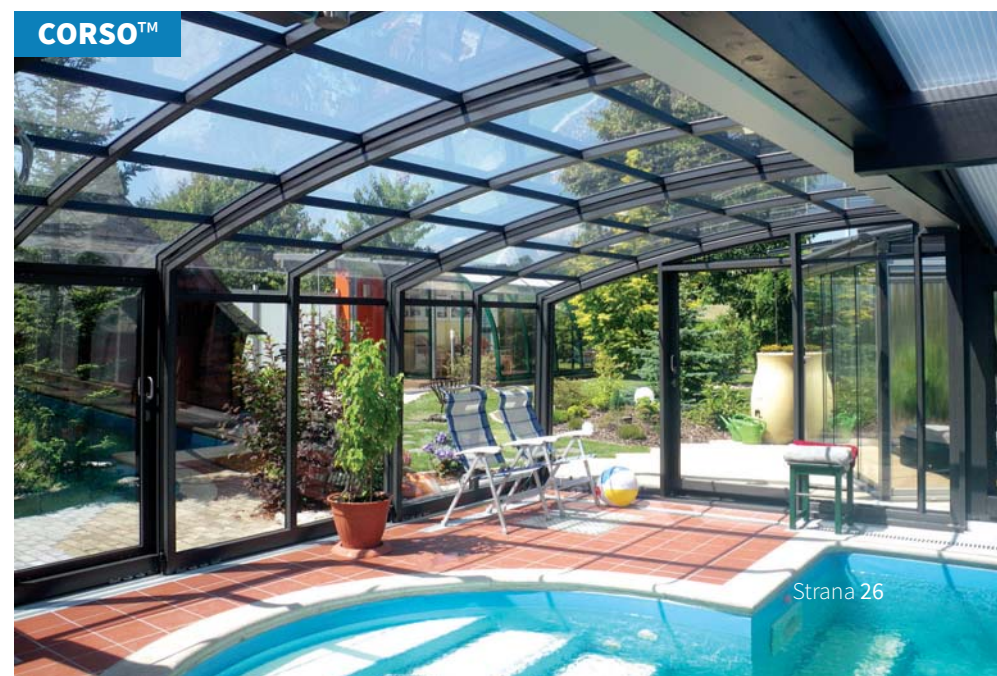

OASIS® SMALL

OASIS™ SMALL

Zastrešenie OASIS – small v sebe v správnom pomere kombinuje vlastnosti modelov SPA SUNHOUSE a VERANDA NEO. Najväčšou výhodou tohto modelu je konštrukcia navrhnutá na zakrytie priestoru pri použití stojacej vertikálnej steny. Takto zastrešený priestor môže slúžiť k zakrytiu vírivej vane i bazéna. Hodí sa i ako záhradný altánok pre trávenie voľných chvíľ. Má otvárateľnú strechu a jedny alebo dvojce posuvné dvere. Polokopula má široké otvorenie a posuvnú strechu pre ventiláciu. Variant s bronzovým polykarbonátom chráni pred slnečným žiarením a prirodzene reguluje vnútornú teplotu na komfortnú úroveň.

šírka : 3,00 – 4,50 m / dĺžka podľa prania zákazníka

ZASTREŠENIE BAZÉNOV A VÍRIVÝCH VANÍ

VARIABILNÉ ZASTREŠENIA

CORSO™

STYLE™

VERANDA NEO™

STYLE™

STYLE™