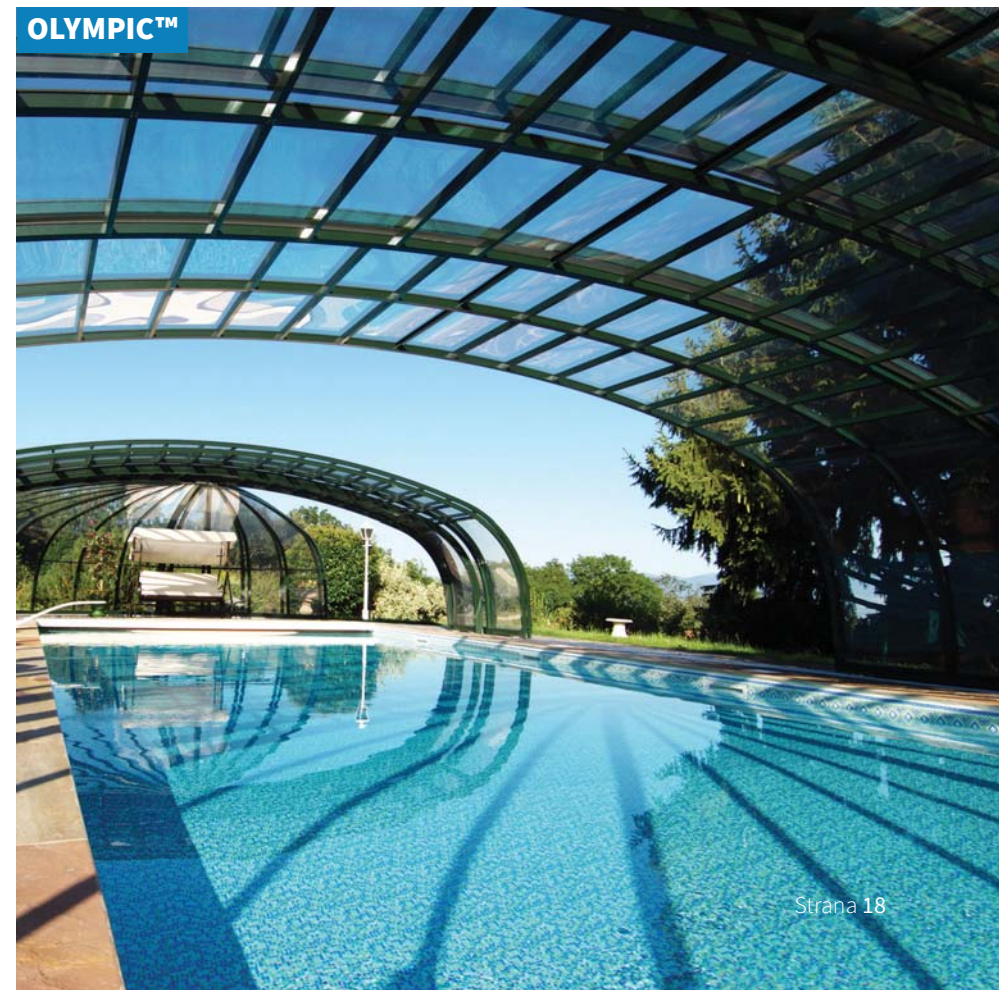

RAVENA

Pre klienta, ktorý hľadá ideálny pomer medzi veľkosťou a funkčnosťou, je tento model zastrešenia optimálnym riešením. Ide o kombináciu zvislých stien zvierajúcich so zemou uhol cca 80° a klenutých segmentov. Tvar zastrešenia umožňuje neobmedzený pohyb okolo 3 strán bazéna. Vo vertikálnej bočnej stene sú umiestnené posuvné dvere, v prednej a zadnej stene môžu byť posuvné alebo otváracie dvere. Vďaka svojmu modernému prevedeniu a príjemnému vzhľadu je tento model u klientov veľmi obľúbený a žiadaný.

ZASTREŠENIE **OLYMPIC**

OLYMPIC™

OLYMPIC™

TOP výrobok spoločnosti ALUKOV, ktorý zaujme výnimočným designom s príjemným vzhľadom. Jeho konštrukcia je zložená z jednej alebo dvoch polokopúl (okrúhlych častí), ktoré dopĺňa štandardný tvar segmentov zastrešenia. Hlavnou výhodou tohto modelu je možnosť voľného pohybu po celom zastrešenom priestore. Posuvný systém umožňuje ľahký posuv segmentov v oboch smeroch. Jednoduché otváranie a zatváranie ľahko obstará jedna alebo dve osoby (v závislosti od veľkosti konštrukcie). Variantom môže byť i elektrický posuv zastrešenia. Hliníkové profily môžu byť prevedené vo veľmi atraktívnej farebnej variante drevodekor, ktorá obzvlášť vynikne pri takto veľkých modeloch zastrešení bazénov.

šírka : 5,00 – 11,00 m / výška : 2,6 – 3 m
dĺžka podľa prania zákazníka

OLYMPIC™

OLYMPIC™

KOMBINÁCIA MODELOV

COMBI

COMBI, ATYP

Jedná sa o konštrukcie kombinované z dvoch až troch štandardných typov zastrešení. Ľahko tak môžete dosiahnuť ideálnu kombináciu ochrannej funkcie bazénu s priestorovým vchodovým segmentom alebo klasický predĺžený tvar s polokopulou. Najobľúbenejšie je zlúčenie nízkych segmentov s jedným alebo dvoma vyššími.