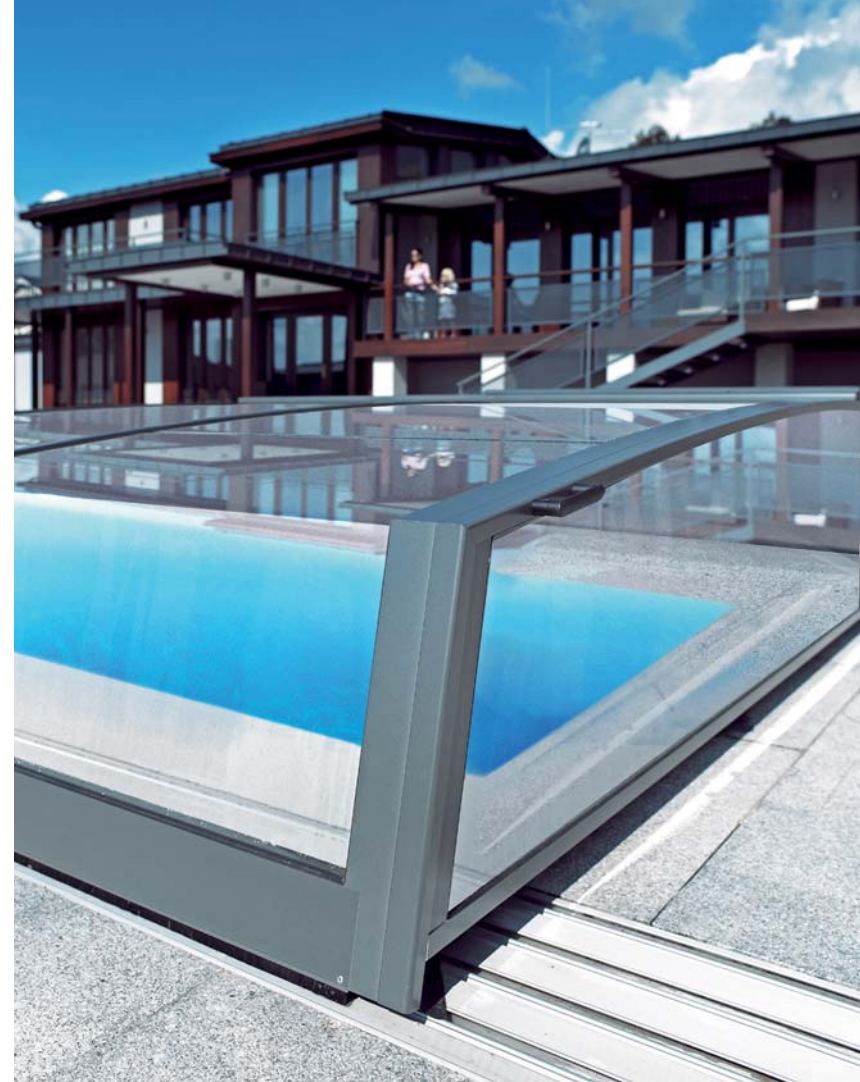

Jindřich Záhumenský
konateľ spoločnosti ALUKOV, spol. s r. o.

NOVINKA

PRIDALI SME PRIESTOR PRE VAŠE POHODLIE...

OMEGA™

Posuvnému zastrešeniu bazénu OMEGA sme dali názov pre jeho charakteristický tvar, ktorý pripomína grécke písmeno s rovnakým menom. Steny zastrešenia bazéna sme vyklenuli smerom von, čo prináša pozitívny priestorový efekt – zastrešenie sa javí opticky nižšie, než v skutočnosti je, a pozdĺž stien zostáva plne podchodzie. Naši projektanti kombináciou oblých tvarov a pôvodných hrán dosiahli výhodné parametre zastrešenia, kde výška zastrešenia pri jeho rozširovaní rastie len minimálne. Zastrešenie OMEGA™ vynikne predovšetkým na rozsiahlych záhradách, pri moderných novostavbách, ale taktiež pri klasických rodinných domoch, ktorých majitelia vyžadujú priestor nad bazénom.