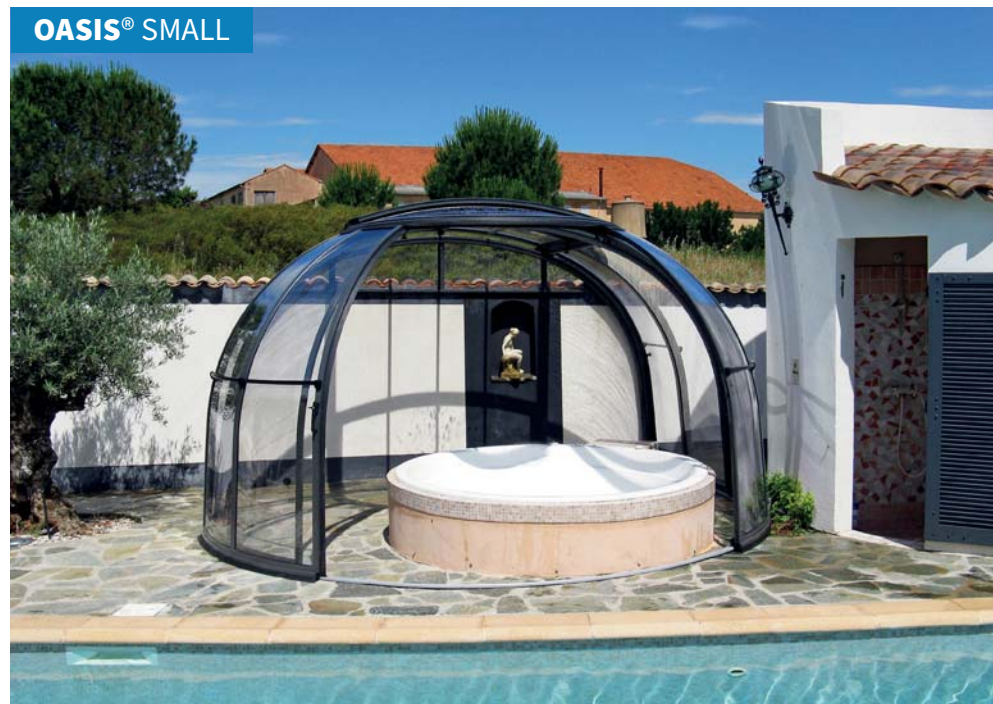

šírka : 3,00 – 6,00 m / výška : 0,48 – 1,19 m / dĺžka podľa prania zákazníka

ELEGANT

Elegantný tvar zastrešenia prepožičal meno tomuto modelu. Zaisťuje plnohodnotnú ochranu bazénu, vďaka optimálnej klenbe môžete bazén spokojne využívať i v zakrytom stave počas nepriaznivého počasia.

šírka : 4,00 – 8,00 m / výška 0,85 – 1,70 m / dĺžka podľa prania zákazníka

RIVIERA™

Konštrukcia zastrešenia tohto typu je svojimi parametrami, designom a užitočnými vlastnosťami zhodná so zastrešením OCEANIC. Rozdiel medzi nimi je ten, že tento model zastrešenia sa posúva priamo po dlažbe, bez kolajníc, čo ocenia predovšetkým zákazníci, ktorí nechcú alebo nemôžu technologicky zasahovať do bezprostredného okolia bazénu.

OASIS® SMALL

OASIS™ SMALL

Zastrešenie OASIS – small v sebe v správnom pomere kombinuje vlastnosti modelov SPA SUNHOUSE a VERANDA NEO. Najväčšou výhodou tohto modelu je konštrukcia navrhnutá na zakrytie priestoru pri použití stojacej vertikálnej steny. Takto zastrešený priestor môže slúžiť k zakrytiu vírivej vane i bazéna. Hodí sa i ako záhradný altánok pre trávenie voľných chvíľ. Má otvárateľnú strechu a jedny alebo dvojce posuvné dvere. Polokopula má široké otvorenie a posuvnú strechu pre ventiláciu. Variant s bronzovým polykarbonátom chráni pred slnečným žiarením a prirodzene reguluje vnútornú teplotu na komfortnú úroveň.

šírka : 4,11 m / dĺžka od steny : 4,10 m / výška : 2,30 m

OASIS™ SMALL

OASIS® SMALL

OASIS® SMALL

OASIS® LARGE

OASIS™ LARGE

Ako vyplýva z názvu, jedná sa o väčší variant zastrešenia OASIS SMALL. Dĺžka tohto predĺženého typu zastrešenia dosahuje necelých 6 metrov.