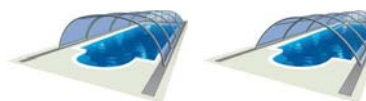

šírka : 4,00 – 9,00 m / výška 1,50 – 2,45 m
dĺžka podľa prania zákazníka

ZASTREŠENIE BAZÉNOV A VÍRIVÝCH VANÍ

Známe porekadlo, ktoré hovorí: „ Zlatá stredná cesta!“, je v tomto prípade úplne na mieste. Modely strednej rady navrhujú projektanti spoločnosti ALUKOV tak, aby v sebe skĺbili to najlepšie z nízkych a vysokých zastrešení. Stávajú sa tak univerzálnym riešením pre klientov, ktorí hľadajú zastrešenie konštrukčne šetrné k designu ich záhrady a pritom dostatočne vysoké na to, aby ponúklo možnosť voľného pohybu v strednej časti zastrešeného bazénu. Jednoduchosť manipulácie so zastrešením je zaistená posuvným systémom, ktorý umožňuje ľahký pohyb segmentov v oboch smeroch. Pri predĺžení jazdových dráh môže byť celé zastrešenie teleskopicky odsunuté až mimo priestoru bazény.

UNIVERSE

STREDNÉ ZASTREŠENIA

TROPEA

UNIVERSE

TROPEA

VYSOKÉ ZASTREŠENIA

OCEANIC HIGH

Volný pohyb po celej ploche zastrešeného priestoru. To je hlavná výhoda vysokých vertikálnych stien, ktoré sú základným stavebným prvkom vysokých modelov zastrešení. Kvalitný a rokmi overený posuvný systém umožňuje ľahký posun zastrešenia v oboch smeroch. Pri predĺžení jazdových dráh môže byť celé zastrešenie teleskopicky odsunuté mimo plochy bazéna. Tým vznikne priestor chránený proti vetru, kde môžete bez problémov umiestniť záhradný nábytok a relaxovať v bezprostrednej blízkosti bazéna. Hliníkové profily, ktoré tvoria konštrukciu týchto zastrešení, môžu byť vyrobené v ľubovoľných farebných variantoch vrátane atraktívneho prevedenia drevodekor. Tento design je vo vysokých konštrukciách, ako sú napríklad LAGUNA alebo OLYMPIC, obzvlášť atraktívny.

VENEZIA

VISION™

LAGUNA

šírka : 4,00 – 9,00 m / výška : 2,20 – 3,00 m
dĺžka podľa prania zákazníka

OCEANIC HIGH

šírka : 4,00 – 8,00 m / výška : 2,08 – 2,84 m
dĺžka podľa prania zákazníka

OLYMPIC™

šírka : 5,00 – 11,00 m / výška : 2,60 – 3,00 m
dĺžka podľa prania zákazníka