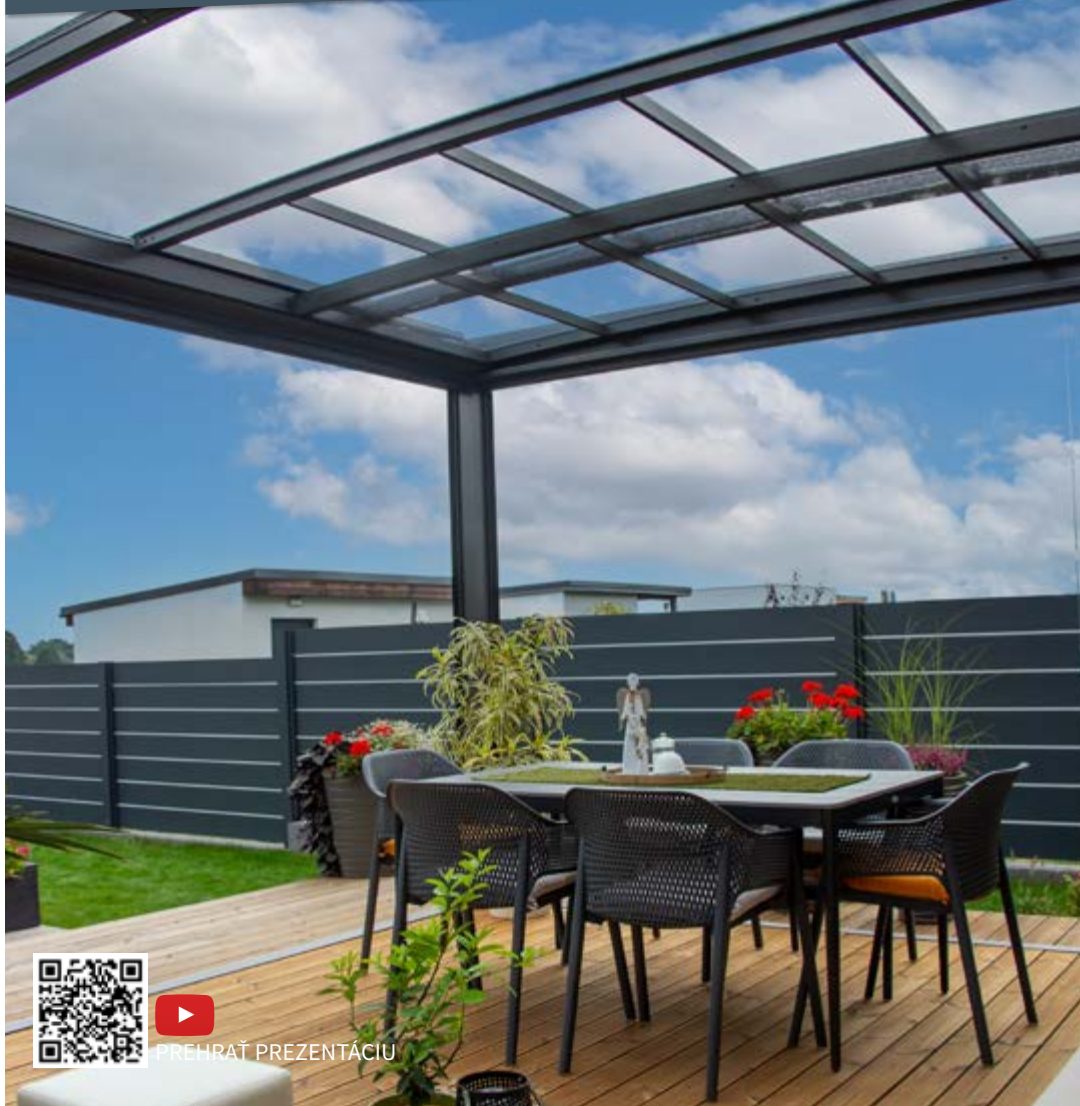

Zastrešenie terasy **CORSO** Vám umožní využívať Vašu terasu celý rok. Hlavnou výhodou zastrešenia je jeho možnosť plného otvorenia. Zastrešenie je rozdelené podľa svojej dĺžky na jednotlivé segmenty. Segment tvorí strecha spojená s prednou časťou zastrešenia. Segmenty je možné jednotlivito posúvať oboma smermi po koľajniciach do strán. Zastrešenie je uzamykatelné a je možné ho dovybaviť slnečnou clonou a bočnými screenovými roletami. **CORSO** dokonale prepája obývaciu izbu so záhradou.

# PERGOLA VENTI

BIOKLIMATICKÉ SYSTÉMY

PERGOLA VENTI

PREHRÁŤ PREZENTÁCIU

PERGOLA VENTI